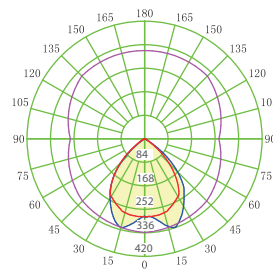

85° (Field Angle)

Height(m)	Dh(m)	Dv(m)	E[lx]
1.0	1.84	1.88	281.32
2.0	3.69	3.77	70.33
3.0	5.53	5.65	31.26
4.0	7.38	7.54	17.58
5.0	9.22	9.42	11.25